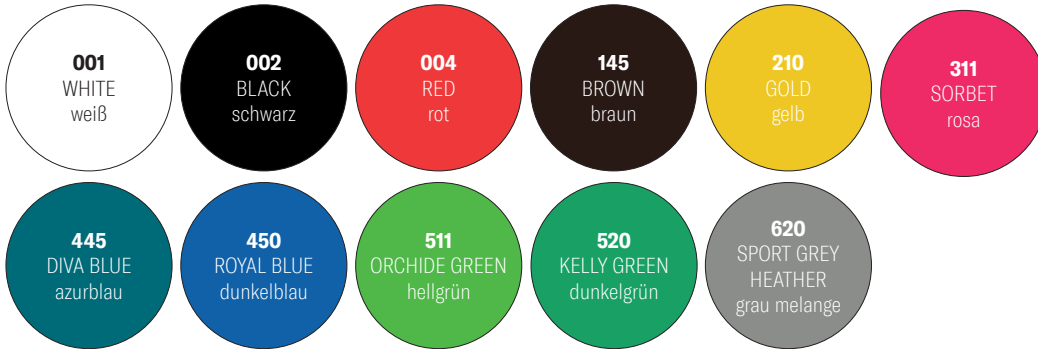

## Textilfarben B&C E190

**120**  
SAND  
sandfarbe

**145**  
BROWN  
braun

**210**  
GOLD  
gelb

**235**  
ORANGE  
orange

**352**  
URBAN PURPLE  
dunkelviolet

**370**  
BURGUNDY  
weinrot

**445**  
DIVA BLUE  
azurblau

**450**  
ROYAL BLUE  
dunkelblau

**520**  
KELLY GREEN  
dunkelgrün

**540**  
BOTTLE GREEN  
flaschengrün

**620**  
SPORT GREY  
HEATHER  
grau melange

**670**  
DARK GREY  
SOLID  
dunkelgrau

## Textilfarben B&C E190

**210**  
GOLD  
gelb

**311**  
SORBET  
rosa

**445**  
DIVA BLUE  
azurblau

**450**  
ROYAL BLUE  
dunkelblau

**511**  
ORCHIDE GREEN  
hellgrün

**520**  
KELLY GREEN  
dunkelgrün

**620**  
SPORT GREY  
HEATHER  
grau melange