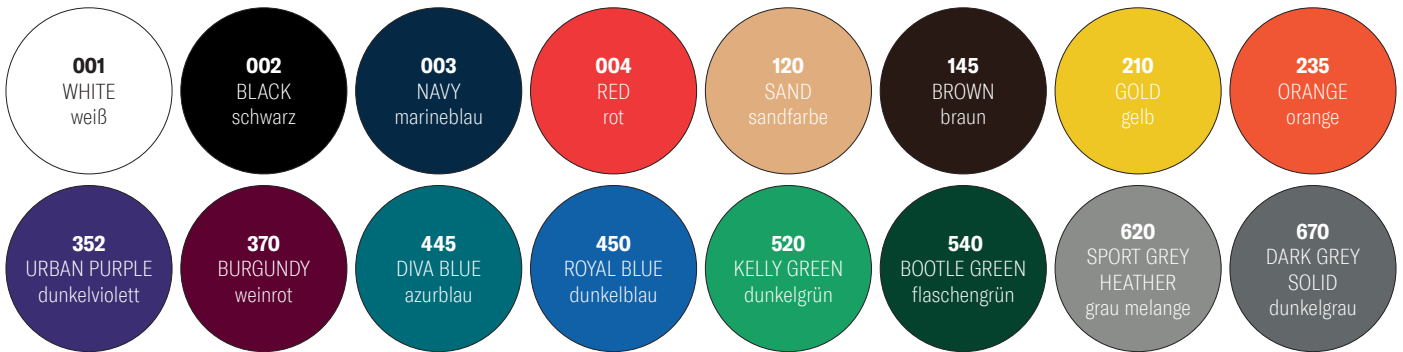

## Textilfarben B&C E190

**120**  
SAND  
sandfarbe

**145**  
BROWN  
braun

**210**  
GOLD  
gelb

**235**  
ORANGE  
orange

**352**  
URBAN PURPLE  
dunkelviolet

**370**  
BURGUNDY  
weinrot

**445**  
DIVA BLUE  
azurblau

**450**  
ROYAL BLUE  
dunkelblau

**520**  
KELLY GREEN  
dunkelgrün

**540**  
BOTTLE GREEN  
flaschengrün

**620**  
SPORT GREY  
HEATHER  
grau melange

**670**  
DARK GREY  
SOLID  
dunkelgrau

## Textilfarben B&C E190

**210**  
GOLD  
gelb

**311**  
SORBET  
rosa

**445**  
DIVA BLUE  
azurblau

**450**  
ROYAL BLUE  
dunkelblau

**511**  
ORCHIDE GREEN  
hellgrün

**520**  
KELLY GREEN  
dunkelgrün

**620**  
SPORT GREY  
HEATHER  
grau melange